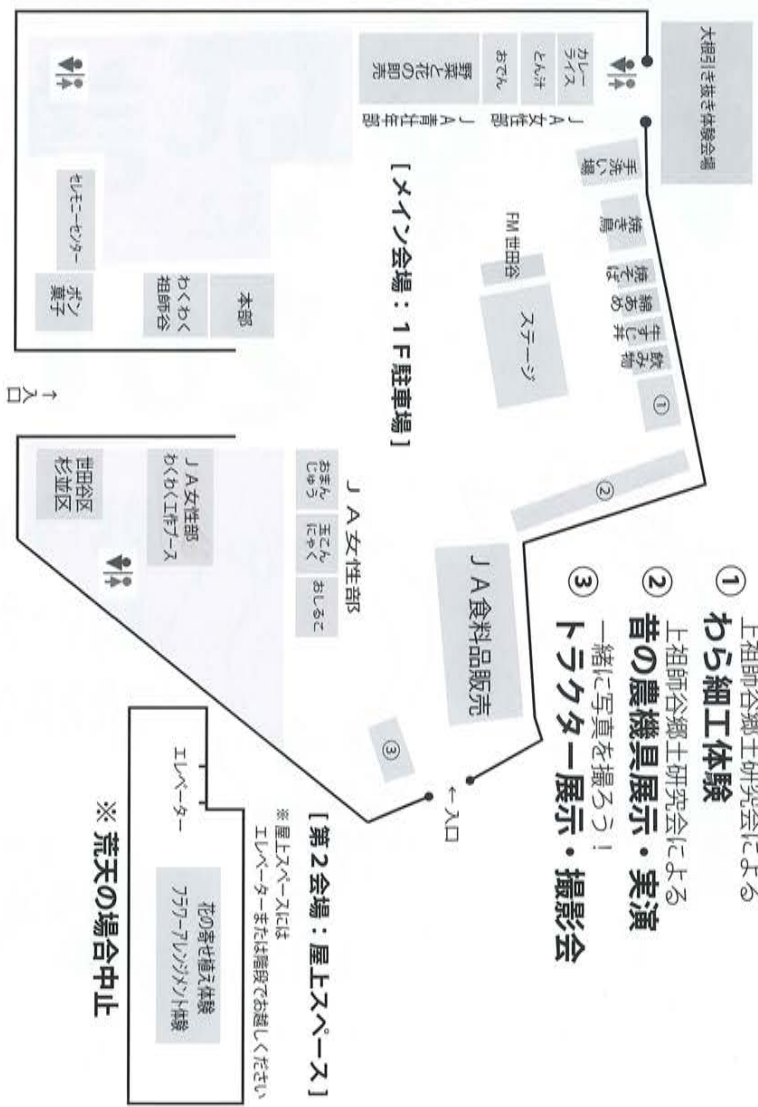

JA東京中央 地域の新鮮農産物を生産者が直売します！

【花の寄せ植え体験】

- 午前、午後2回
  参加費 500円
  定員 20人 (1回)
- 午前の部
  受 付 本部 午前9時30分より
  (定員に達し次第終了)
- 開始時間 午前10時から
- 午後の部
  受 付 本部 午前11時より
  (定員に達し次第終了)
- 開始時間 午後1時から
- 【フラワーアレンジメント体験】
- 午前、午後2回
  参加費 500円
  定員 12人 (1回)
- 午前の部
  受 付 本部 午前9時30分より
  (定員に達し次第終了)
- 開始時間 午前11時から
- 午後の部
  受 付 本部 午前11時より
  (定員に達し次第終了)
- 開始時間 午後2時から

※イベントの内容は当日変更になる場合がございますのでご了承ください。

- ◎ 大根引き抜き体験 (チャリテニー)
- 会 場 メイン会場北側 (※雨天中止、また育成状況によって中止の場合もあります)

終祭後、展示品の花苗とてら〜ん&ふ〜らオリジナルグッズを無料配布いたします
※数に限りがあります
配布場所 / ステージ前 配布時間 / 15:30 以後 ※なくなり次第終了