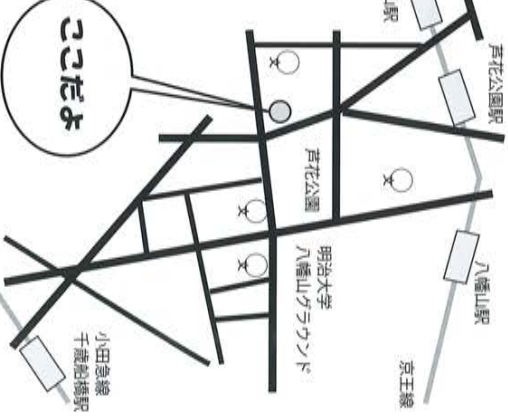

## 【花の寄せ植え体験】

- 午前、午後2回  
参加費 500円  
定員 20人 (1回)
- 午前の部  
受 付 本部 午前9時30分より  
(定員に達し次第終了)
- 開始時間 午前10時から
- 午後の部  
受 付 本部 午前11時より  
(定員に達し次第終了)
- 開始時間 午後1時から
- 【フラワーアレンジメント体験】
- 午前、午後2回  
参加費 500円  
定員 12人 (1回)
- 午前の部  
受 付 本部 午前9時30分より  
(定員に達し次第終了)
- 開始時間 午前11時から
- 午後の部  
受 付 本部 午前11時より  
(定員に達し次第終了)
- 開始時間 午後2時から

※イベントの内容は当日変更になる場合がございますのでご了承ください。

- ◎ 大根引き抜き体験 (チャリテニー)
- 会 場 メイン会場北側 (※雨天中止、また育成状況によって中止の場合もあります)

終祭後、展示品の花苗とてら〜ん&ふ〜らオリジナルグッズを無料配布いたします  
※数に限りがあります  
配布場所 / ステージ前 配布時間 / 15:30 以後 ※なくなり次第終了