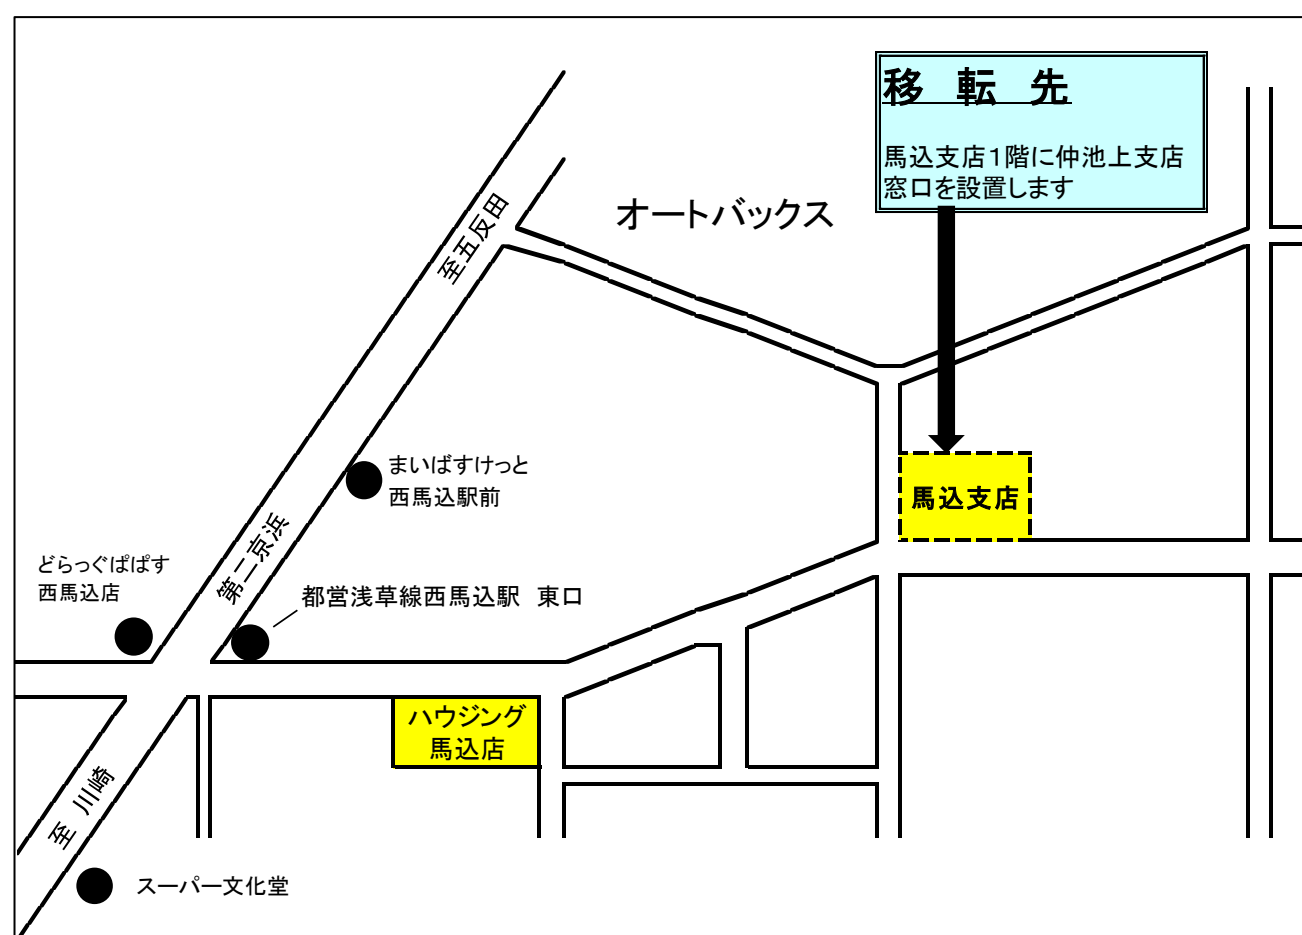

仲池上支店は、馬込支店（南馬込 5-28-8）へ移転しました

平素は格別のお引き立ていただき厚く御礼申し上げます。

さて、組合員をはじめ地域の皆様に永年にわたりご愛顧いただいております仲池上支店は、施設整備の一環として平成30年1月22日（月）をもちまして、馬込支店内に移転いたしました。

永年ご利用いただいております皆様には大変ご不便をおかけいたしますが、今後は馬込支店内におきまして一層のサービス向上と信頼いただける農業協同組合を目指し、努力を尽くす所存でございますので、今後とも引き続きお引き立て賜りますようお願い申し上げます。

記

移 転 日 平成30年1月22日（月）
移 転 先 大田区南馬込5-28-8 ※馬込支店と同じ建物です
移転後連絡先 TEL：03-3773-1521（変更になります）
FAX：03-3773-1595（変更になります）

平成30年1月吉日

東京中央農業協同組合
代表理事組合長 城田 恒良
仲池上支店長 石上 邦彦

《移転先の地図》

●都営浅草線西馬込駅東口徒歩3分

●駐車場は以下のとおりです

- ・馬込支店前に1台
- ・ハウジング馬込店前に1台
- ・ハウジング馬込店裏に1台