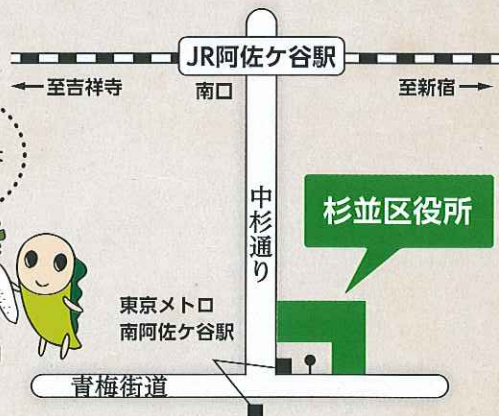

JA東京中央・杉並区・
世田谷区の代表者が
熱い想いを語る!

ステージ

大抽選会

農協特産品など豪華景品が
約3人に1人が当たる!

※午後1時頃より配布の
アンケートにご協力いただいた方
が対象です。(限定100名様)

地元農産物を使った屋台やトラクター乗車体験、
エアートランポリンや駄菓子販売(ポップコーン・
わたあめ)など、楽しいイベントが盛りだくさん!

Access

JR中央線「阿佐ヶ谷駅」(南口)徒歩7分
東京メトロ丸ノ内線「南阿佐ヶ谷駅」徒歩0分

阿佐谷ジャズストリート
プレコンサート

ステージ 正午頃～

MAKI(ヴォーカル)
西村いづみ(フルート)
木村パンダ(ベース)
ほか 出演予定

寄せ植え体験
(先着順)

ステージ 午前11時頃～

みなさん
ぜひ遊びに
きてね!

杉並区の
「なみすけ」

問い合わせ